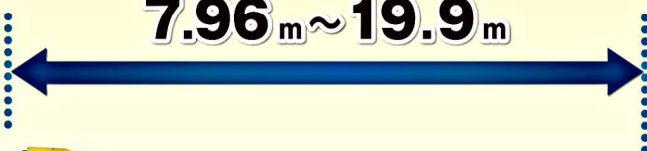

AT-400CG

車両総重量 20t 未満の機動性。高度な安全性が、
最大地上高 40m の多彩で広範囲な作業に対応します。